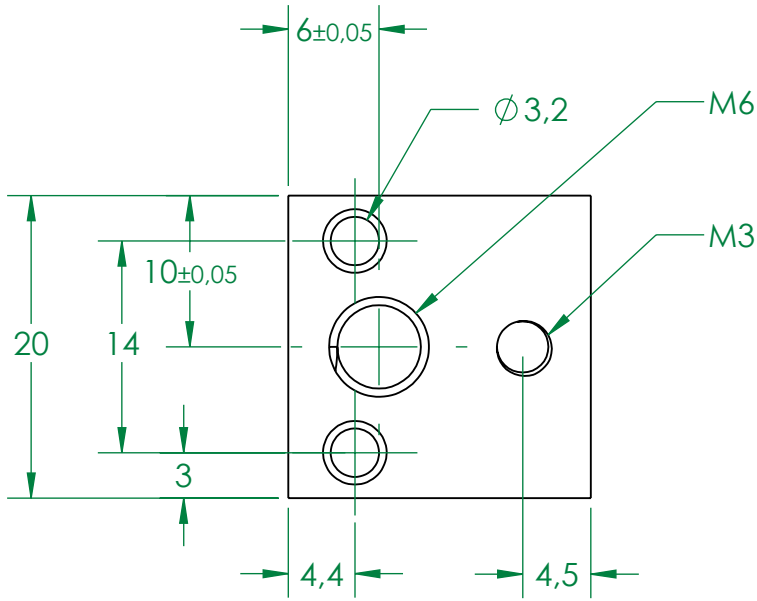

Eliminar cantos vivos
0.5x45°

F

F

E

E

D

D

C

C

B

B

A

A

CONJUNTO:

Ender 3

	NOMBRE	FIRMA	FECHA	MODIFICADO	DIMENSION
DIBUJ.	ChristianG.		25/07/2023	25/07/2023	
REV.	01				

La información contenida en éste dibujo es de entera propiedad de CEG Diseño. Cualquier reproducción total o parcial sin un permiso escrito está prohibida.

MATERIAL:
Cobre
PESO: 25.48 gramos

NOMBRE:
Bloque calefactor
ESCALA: 2:1
HOJA 1 DE 1