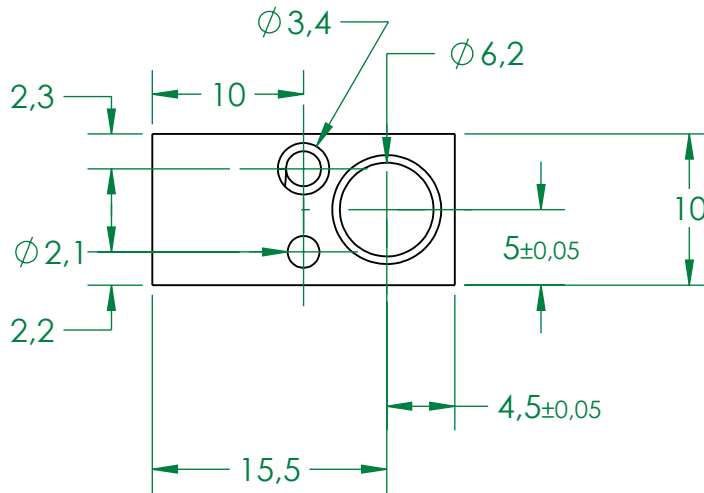

Eliminar cantos vivos
0.5x45°

F

F

E

E

D

D

C

C

B

B

A

A

CONJUNTO:

Ender 3

	NOMBRE	FIRMA	FECHA	MODIFICADO	DIMENSION
DIBUJ.	ChristianG.		25/07/2023	25/07/2023	
REV.	01				

La información contenida en éste dibujo es de entera propiedad de CEG Diseño. Cualquier reproducción total o parcial sin un permiso escrito está prohibida.

MATERIAL:
Cobre
PESO: 25.48 gramos

NOMBRE:
Bloque calefactor
ESCALA: 2:1
HOJA 1 DE 1